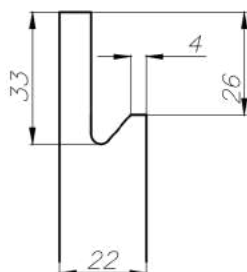

Rankenėlė Y