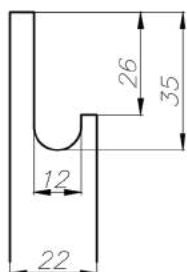

RANKENĖLĖS

Rankenėlė J