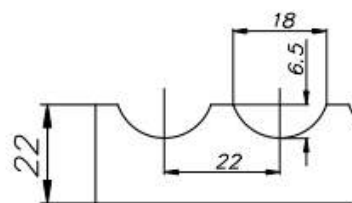

☎ +370 656 64522

✉ info@ibf.lt

🌐 www.ibf.lt

📘 Inovatyvių baldų fabrikas

📷 @inovatyviubaldufabrikas

DURELĖS INO 8

UAB „Inovatyvių baldų fabrikas”

Verslininkų g. 14, Vydmantai, Kretingos r. sav. LT-97227