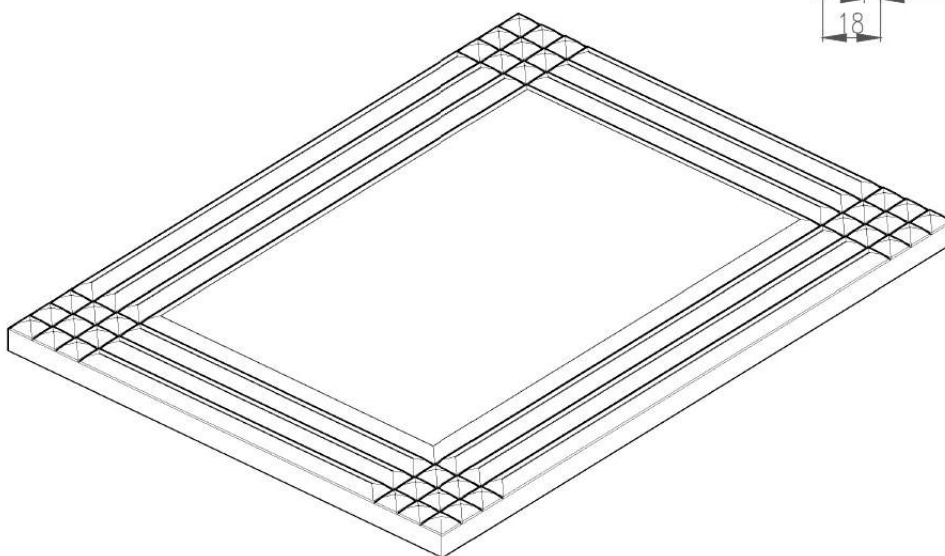

DURELĖS INO 9

UAB „Inovatyvių baldų fabrikas”

Verslininkų g. 14, Vydmantai, Kretingos r. sav. LT-97227

Įmonės kodas 304049179

PVM mokėtojo kodas LT100010927118

☎ +370 656 64522

✉ info@ibf.lt

🌐 www.ibf.lt

📘 Inovatyvių baldų fabrikas

📷 @inovatyviubaldufabrikas