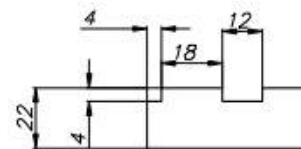

✉ info@ibf.lt

🌐 www.ibf.lt

📘 Inovatyvių baldų fabrikas

📷 @inovatyviubaldufabrikas

DOOR INO 6

UAB „Inovatyvių baldų fabrikas”

Verslininkų g. 14, Vydmantai, Kretingos r. sav. LT-97227

Company code 304049179