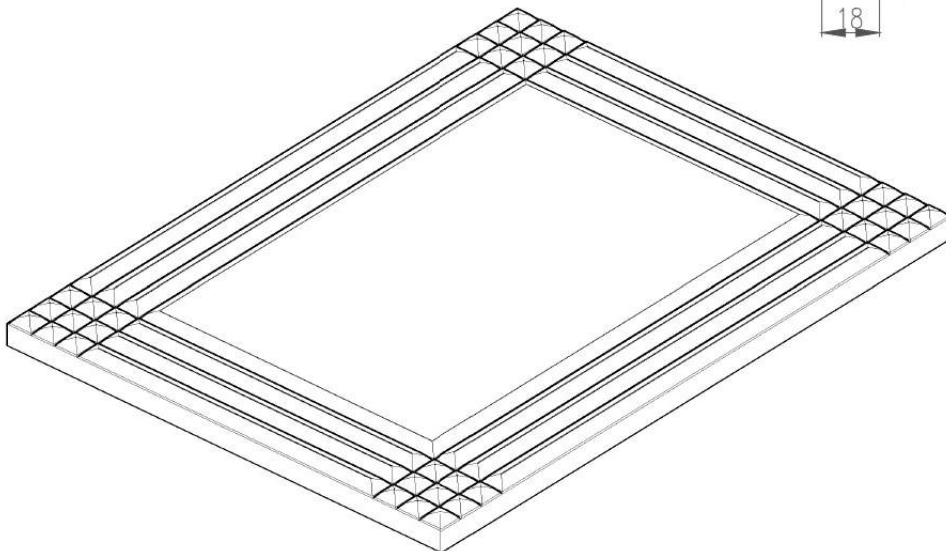

DOOR INO 9

UAB „Inovatyvių baldų fabrikas”

Verslininkų g. 14, Vydmantai, Kretingos r. sav. LT-97227

Company code 304049179

VAT code LT100010927118

☎ +370 656 64522

✉ info@ibf.lt

🌐 www.ibf.lt