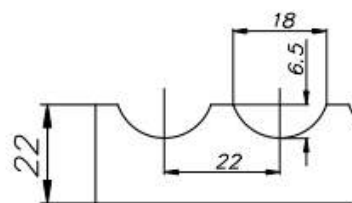

✉ info@ibf.lt

🌐 www.ibf.lt

📘 Inovatyvių baldų fabrikas

📷 @inovatyviubaldufabrikas

DOOR INO 8

UAB „Inovatyvių baldų fabrikas”

Verslininkų g. 14, Vydmantai, Kretingos r. sav. LT-97227

Company code 304049179