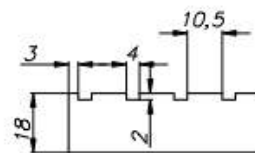

DOOR INO 7

UAB „Inovatyvių baldų fabrikas”

Verslininkų g. 14, Vydmantai, Kretingos r. sav. LT-97227

Company code 304049179

VAT code LT100010927118

☎ +370 656 64522

✉ info@ibf.lt

🌐 www.ibf.lt

📘 Inovatyvių baldų fabrikas

📷 @inovatyviubaldufabrikas