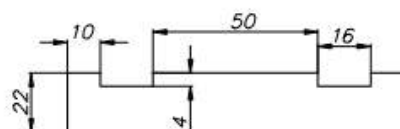

DOOR INO 5

UAB „Inovatyvių baldų fabrikas”

Verslininkų g. 14, Vydmantai, Kretingos r. sav. LT-97227

Company code 304049179

VAT code LT100010927118

☎ +370 656 64522

✉ info@ibf.lt

🌐 www.ibf.lt

📘 Inovatyvių baldų fabrikas

📷 @inovatyviubaldufabrikas