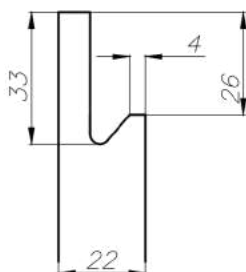

HANDLES

Handle J

Handle Y

Handle U

UAB „Inovatyvių baldų fabrikas”

Verslininkų g. 14, Vydmantai, Kretingos r. sav. LT-97227

Company code 304049179

VAT code LT100010927118

☎ +370 656 64522

✉ info@ibf.lt

🌐 www.ibf.lt

📘 Inovatyvių baldų fabrikas

📷 @inovatyviubaldufabrikas